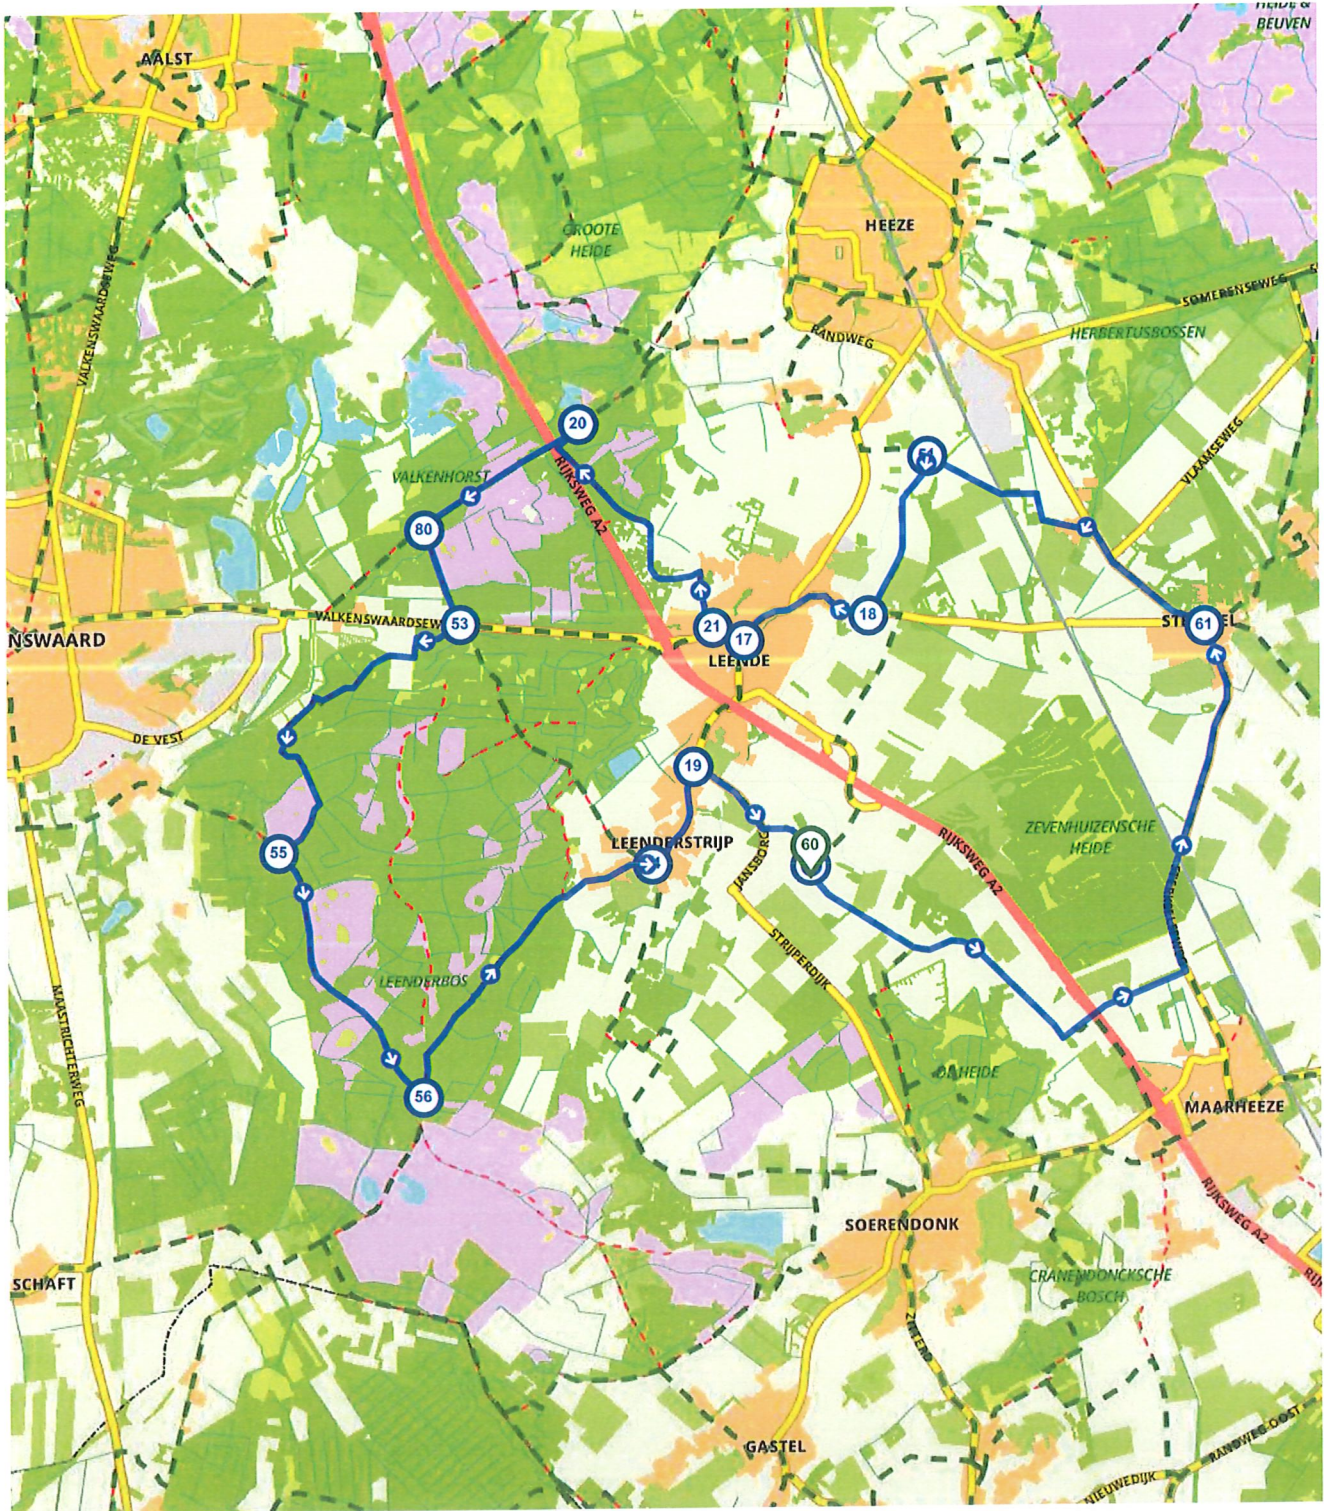

Rondje Leenderbos en Zevenhuizense Heide

Nederland | Noord-Brabant | Heeze-Leende | 31.19 km (Ongeveer 01:50 u) | Fietsroute 115413

Rondje Leenderbos en Zevenhuizense Heide

Nederland | Noord-Brabant | Heeze-Leende | 31.19 km (Ongeveer 01:50 u) | Fietsroute 115413

Een typisch naald- en heidegebied met veel aangelegde paden, zodat fietsers en wandelaars het maximale uit hun route kunnen halen. In Sterksel staat een beeld van een os: de plaatselijke inwoners maakten het om de ontginningsactiviteiten. De Sint-Catharinakerk is ook de moeite waard. Via het leuke gehucht Leenderstrip en het mooie Leenderbos fiets je terug, langs De Riesten - Onderduikplek. In dit ondoordringbare gebied lagen baggersputten waar jonge mannen zich schuilhielden om aan de Arbeitseinsatz te ontkomen. Voor bekenden waren er meerdere uitwegen om te ontsnappen. De schuilplaats werd aan het einde van de bezetting verraden, maar de onderduikers waren toen gelukkig aan het helpen met de oogst.

#	Beschrijving	Afstand
54	54 (Zaalstraat, 5595GH, Heeze-Leende, Noord-Brabant, Nederland)	28.67 km
19	19 (Strijperstraat, 5595GC, Heeze-Leende, Noord-Brabant, Nederland)	29.70 km
60	60 (Oude Dijk, 5595XS, Heeze-Leende, Noord-Brabant, Nederland)	31.19 km