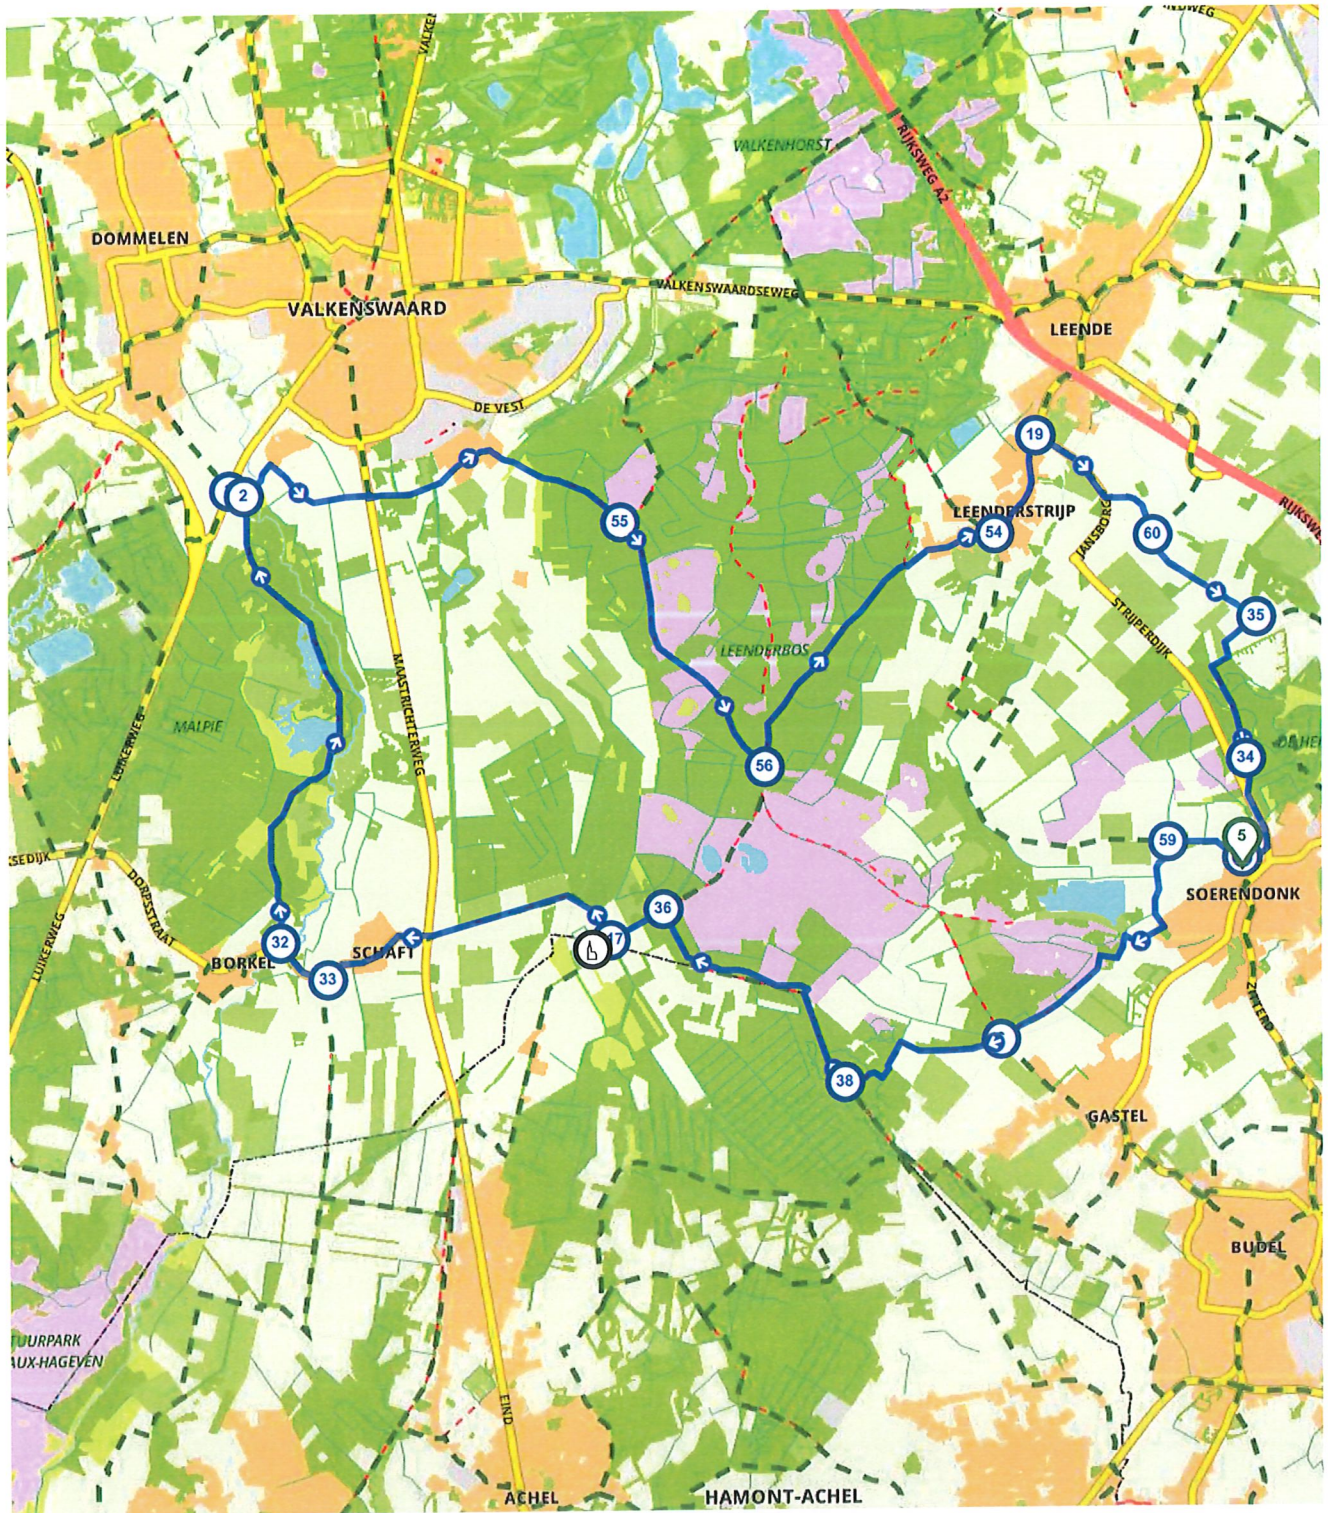

Rondje Malpie, Leenderbos en Achelse Kluis

Nederland | Noord-Brabant | Cranendonck | 33.51 km (Ongeveer 01:58 u) | Fietsroute 2483018

Rondje Malpie, Leenderbos en Achelse Kluis

Nederland | Noord-Brabant | Cranendonck | 33.51 km (Ongeveer 01:58 u) | Fietsroute 2483018

In het authentieke Kempische landschap tegen de Belgische grens proef je de historie. Op verschillende plaatsen kom je hier de eeuwenoude sporen tegen van Norbertijnen en Trappisten. Bij fietsknooppunt 217 kun je even genieten van de oude, gerestaureerde abdij De Achelse Kluis. Hier wordt in de eigen huisbrouwerij het trappistenbier Achel gebrouwen. Je fietst door De Malpie met zijn vele grote en kleine vennen. Watermolen De Venbergsemolen werd in 1331 de bannmolen van de Norbertijner Priorij van Postel: omwonenden werden verplicht er hun graan te malen en een deel van de opbrengsten ging naar de priorij. Het Leenderbos is een geliefde leefomgeving voor tal van dieren. Je ontdekt ook het leuke authentieke gehuchtje Leenderstrijp!

Routebeschrijving

#	Beschrijving	Afstand
5	5 (De Moosten, 6027PH, Cranendonck, Noord-Brabant, Nederland)	0.00 km
59	59 (Groenstraat, 6027PW, Cranendonck, Noord-Brabant, Nederland)	0.71 km
6	6 (Gastel, Cranendonck, Noord-Brabant, Nederland)	3.51 km
38	38 (Bergbosweg, 6021SB, Cranendonck, Noord-Brabant, Nederland)	5.21 km
36	36 (Kluizerweg, 5556VE, Heeze-Leende, Noord-Brabant, Nederland)	7.78 km
217	217 (Petrus van Eijnattenlaan, 5556VE, Heeze-Leende, Noord-Brabant, Nederland)	8.32 km
↑	Volg de weg 4 m	8.33 km
↑	Volg de weg 186 m	8.51 km
Ⓛ	St.-Benedictusabdij - De Achelse Kluis (De Kluis, B-3930, Hamont-Achel, Limburg, België)	8.51 km
↑	Volg de weg 186 m	8.70 km
↩	Ga linksaf en volg deze weg 1.9 km	10.56 km
↩	Ga linksaf en volg deze weg 69 m	10.63 km
↩	Ga linksaf en volg deze weg 1.0 km	11.66 km
33	33 (Dorpsstraat, 5556VL, Valkenswaard, Noord-Brabant, Nederland)	11.66 km
32	32 (Dorpsstraat, 5556VR, Valkenswaard, Noord-Brabant, Nederland)	12.22 km
2	2 (Molenstraat, 5556TA, Valkenswaard, Noord-Brabant, Nederland)	16.86 km

Bezienswaardigheden

Ⓛ St.-Benedictusabdij - De Achelse Kluis

De Kluis 1
B-3930 Hamont-Achel
<http://www.achelsekluis.org/>

De Achelse Kluis is al sinds eeuwen een plek waar mensen neerstrijken voor gebed en spiritualiteit. Ook vandaag de dag zijn er nog mensen die hier naartoe gaan voor rust en verinnerlijking. De Kluis is gelegen op de grens van Noord-Brabant (NE) en Noord-Limburg (BE) aan de oevers van de Warmbeek (BE) / Tongelreep (NE). Het bier dat in de Kluis wordt gebrouwen is een van de weinigen die zich trappistenbier mag noemen, zo zijn er namelijk maar 11 bieren die deze titel mogen dragen.

Aangeboden door:

Praktische informatie

Ⓟ Parkeerplaats

Van Hornelaan
6027RL Cranendonck

Ⓜ VVV Cranendonck

Markt 22a
6021 CE Budel
vvvcranendonck@gmail.com

⚡ Oplaadpunt

Dorpsstraat
6027PE Cranendonck